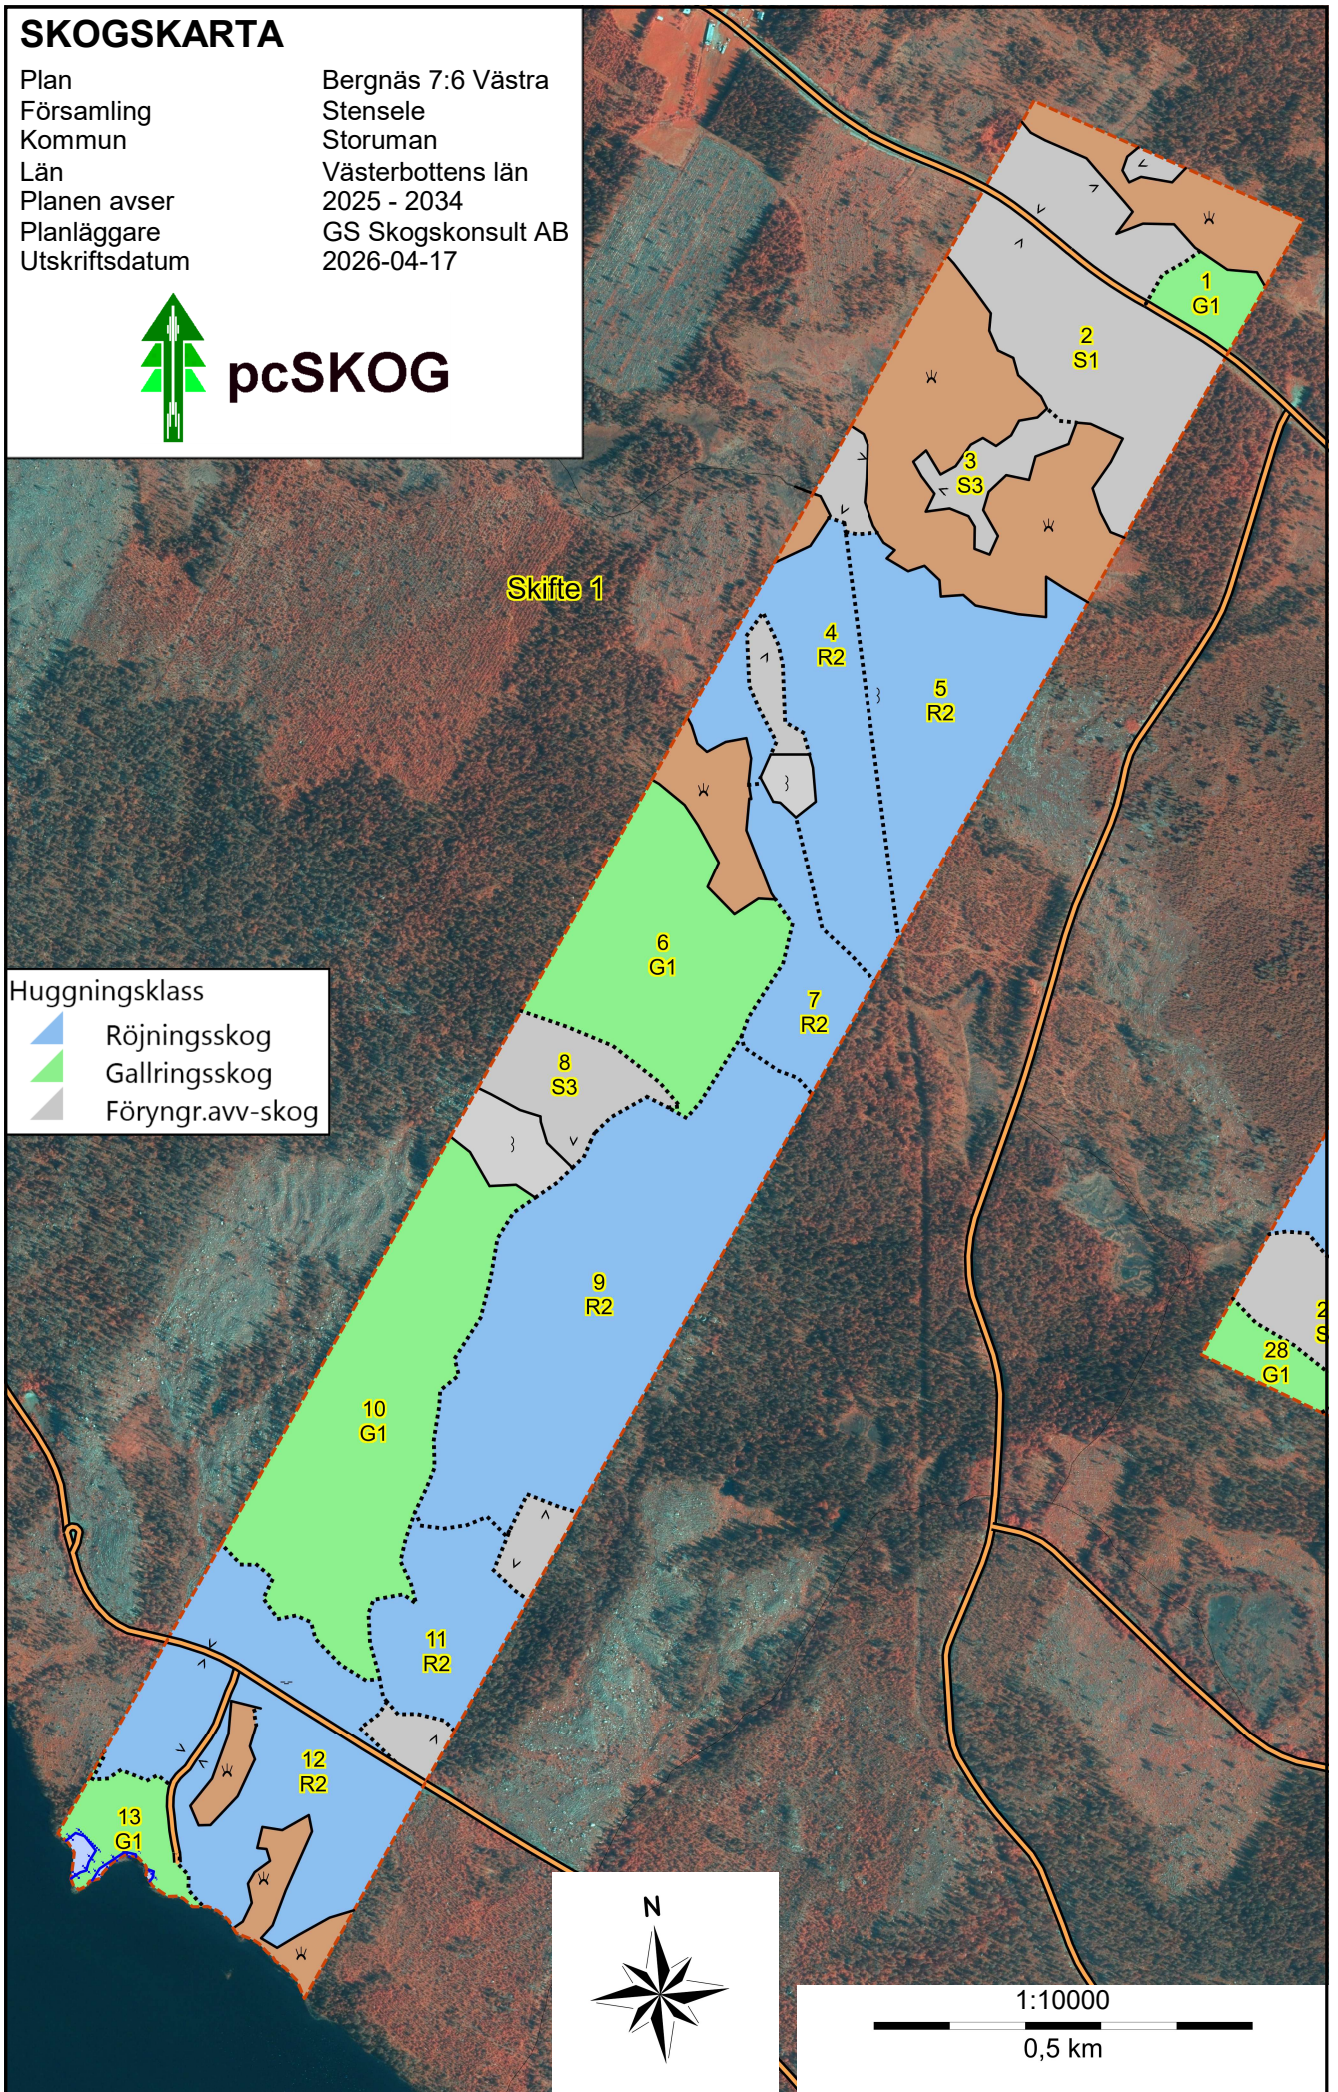

# SKOGSKARTA

Plan  
Församling  
Kommun  
Län  
Planen avser  
Planläggare  
Utskriftsdatum

Bergnäs 7:6 Västra  
Stensele  
Storuman  
Västerbottens län  
2025 - 2034  
GS Skogskonsult AB  
2026-04-17

pcSKOG

## Huggningsklass

-  Röjningsskog
-  Gallringsskog
-  Föryngr.avv-skog

# SKOGSKARTA

Plan  
Församling  
Kommun  
Län  
Planen avser  
Planläggare  
Utskriftsdatum

Bergnäs 7:6 Västra  
Stensele  
Storuman  
Västerbottens län  
2025 - 2034  
GS Skogskonsult AB  
2026-04-17

Huggningsklass

-  Röjningsskog
-  Gallringsskog
-  Föryngr.avv-skog

pcSKOG