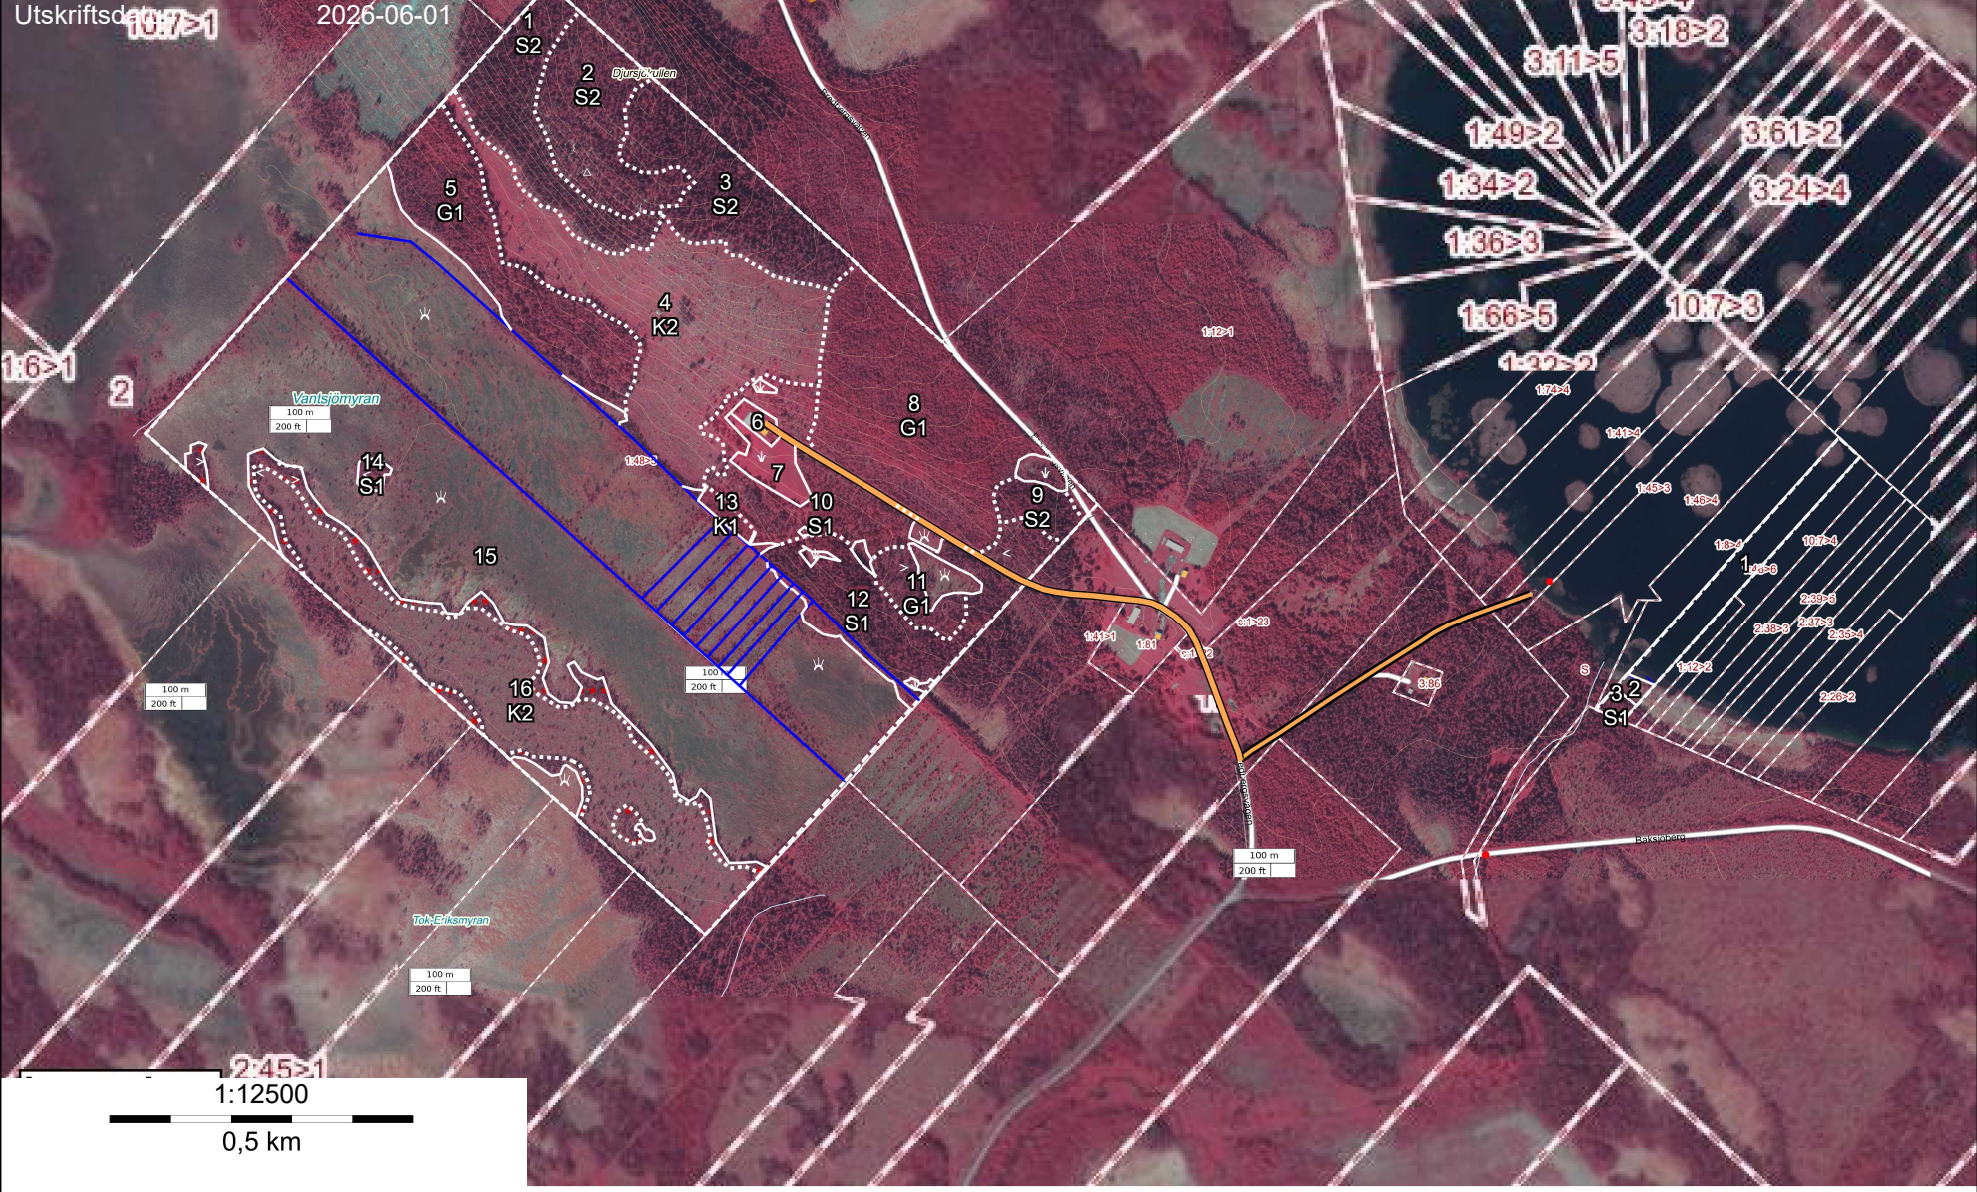

# SKOGSKARTA

2:45>2

Plan Bäcksele 1:48  
Församling Vilhelmina  
Kommun Vilhelmina  
Län Västerbottens län  
Planen avser 2025 - 2034  
Planläggare P. Johansson / Nils Lundgren  
Utskriftsdatum 2026-06-01

1:12500  
0,5 km