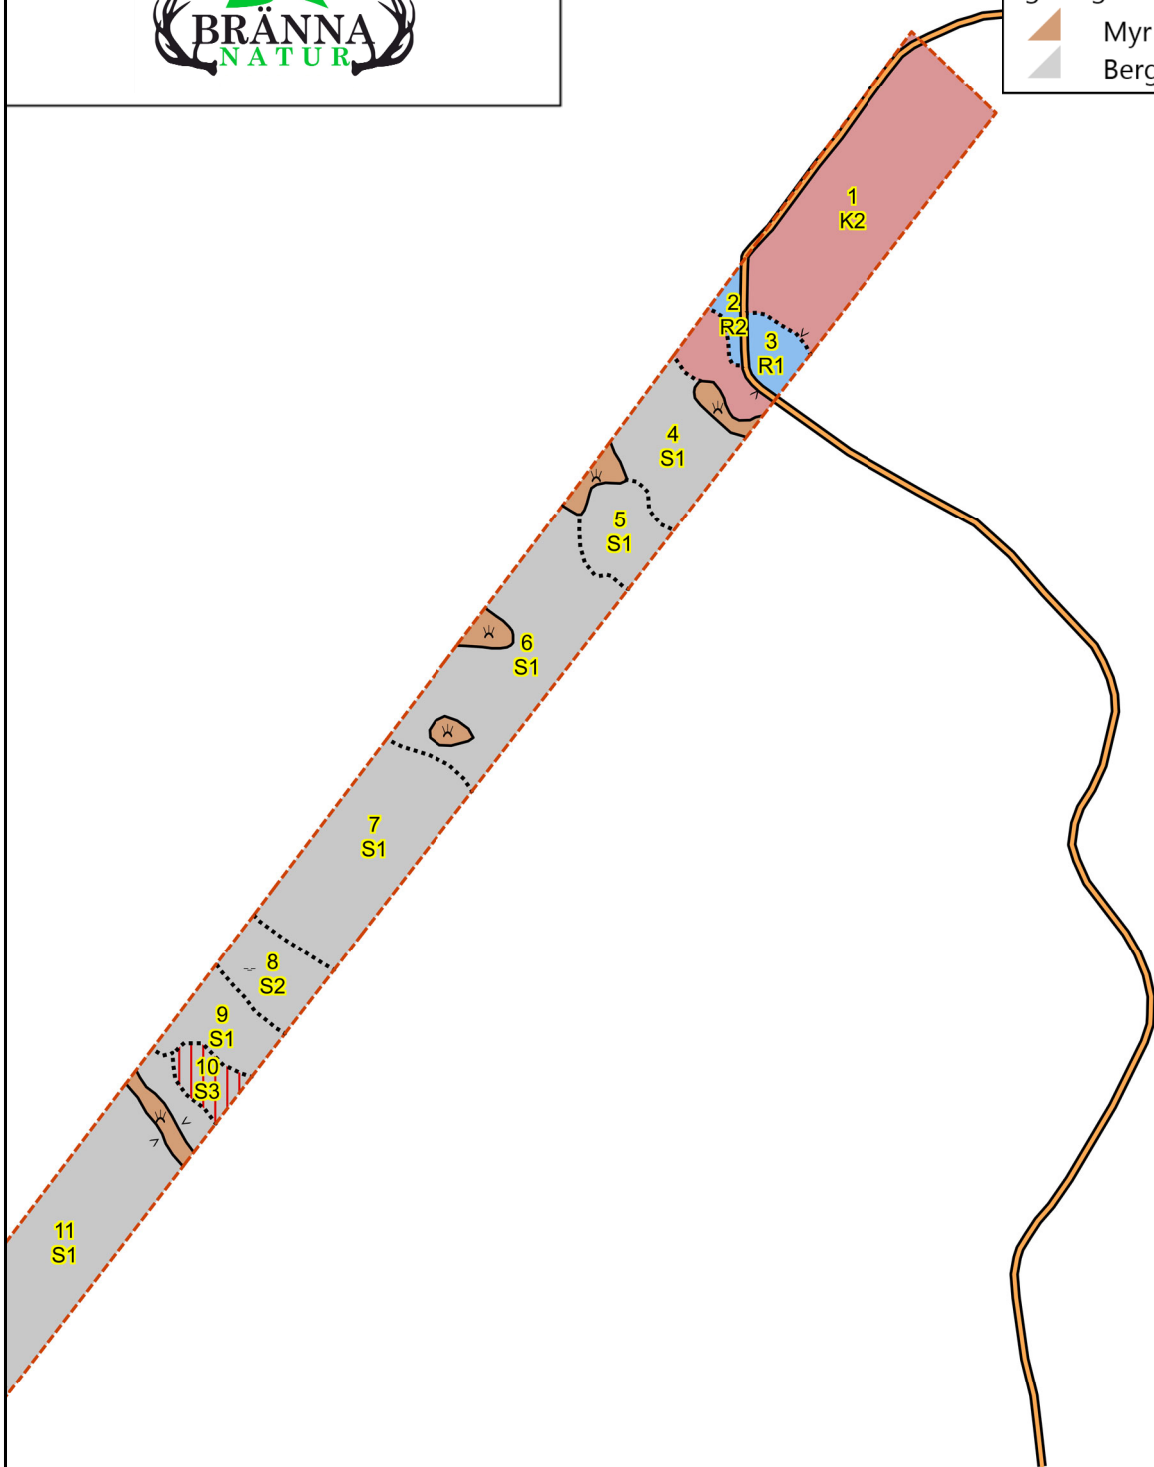

SKOGSKARTA

Plan Norrtannflo 1:6
Församling Ramsele-Edsele
Kommun Sollefteå
Län Västernorrlands län
Planen avser 2025 - 2034
Planläggare Bränna Natur AB
Utskriftsdatum 2025-09-08

- Målsättning (rastrerad)
- P-mål först. miljöt
 - NV-mål skötsel
 - NV-mål orört
- Huggningsklass
- Kalmark/föryngr
 - Röjningsskog
 - Föryngr.avv-skog
- Ägoslag
- Myr
 - Berg

1:10000
0,5 km

SKOGSKARTA

Plan Norrtannflo 1:6
Församling Ramsele-Edsele
Kommun Sollefteå
Län Västernorrlands län
Planen avser 2025 - 2034
Planläggare Bränna Natur AB
Utskriftsdatum 2025-09-08

- Målsättning (rastrerad)
- P-mål först. miljöt
 - NV-mål skötsel
 - NV-mål orört
- Huggningsklass
- Kalmark/föryngr
 - Röjningsskog
 - Föryngr.avv-skog
- Ägoslag
- Myr
 - Berg