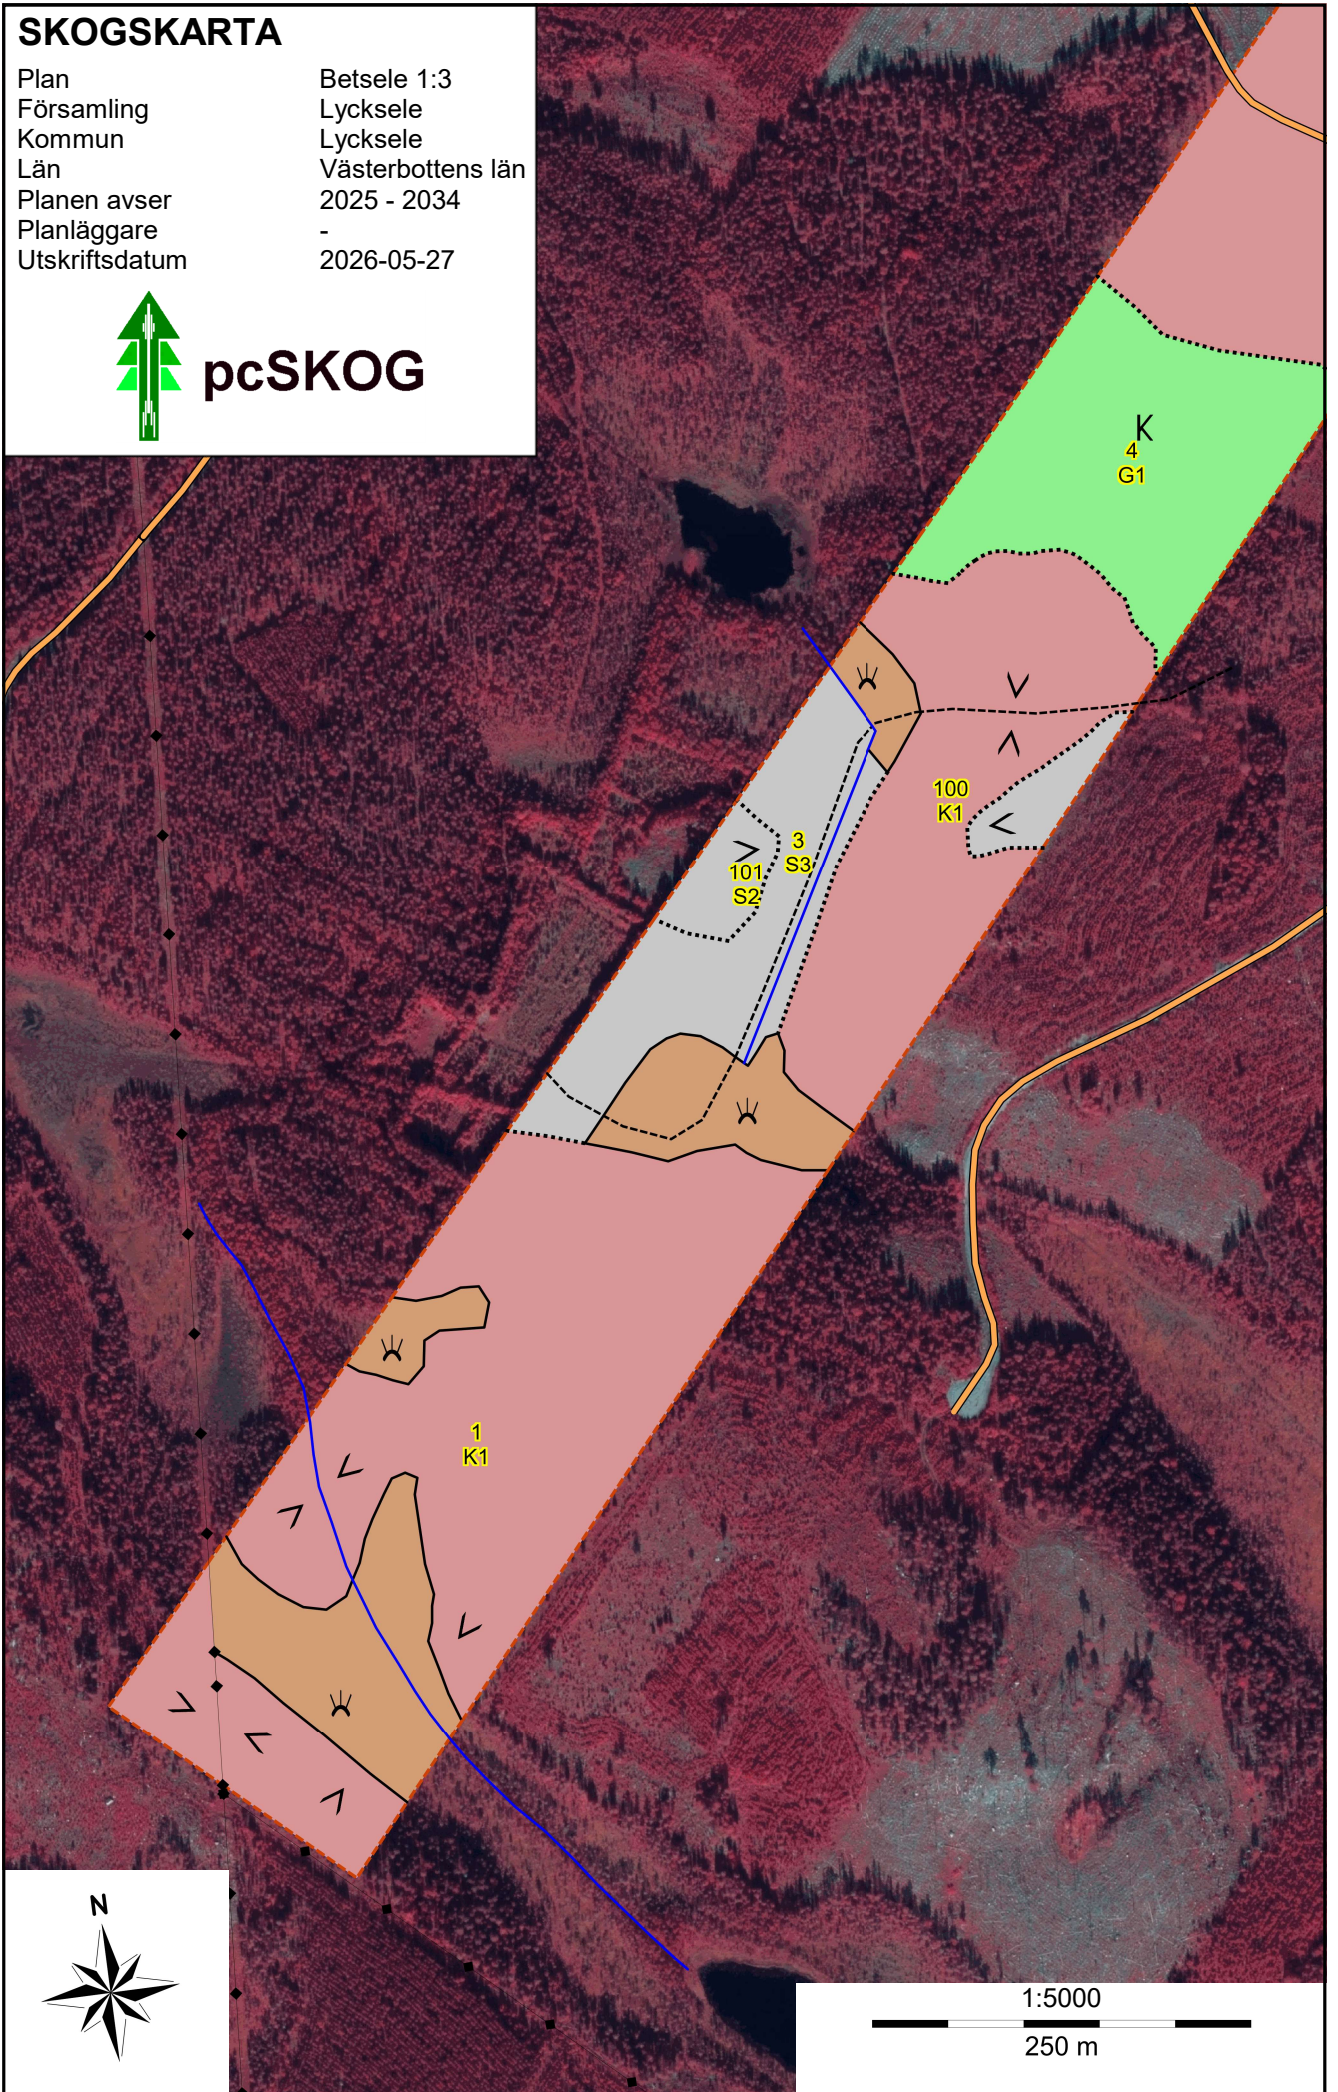

SKOGSKARTA

Plan
Församling
Kommun
Län
Planen avser
Planläggare
Utskriftsdatum

Betsle 1:3
Lycksele
Lycksele
Västerbottens län
2025 - 2034
-
2026-05-27

pcSKOG

SKOGSKARTA

Plan
Församling
Kommun
Län
Planen avser
Planläggare
Utskriftsdatum

Betsle 1:3
Lycksele
Lycksele
Västerbottens län
2025 - 2034
-
2026-05-27

pcSKOG

K
4
G1

100
K1

101
S2

3
S3

1
K1

1:5000
250 m