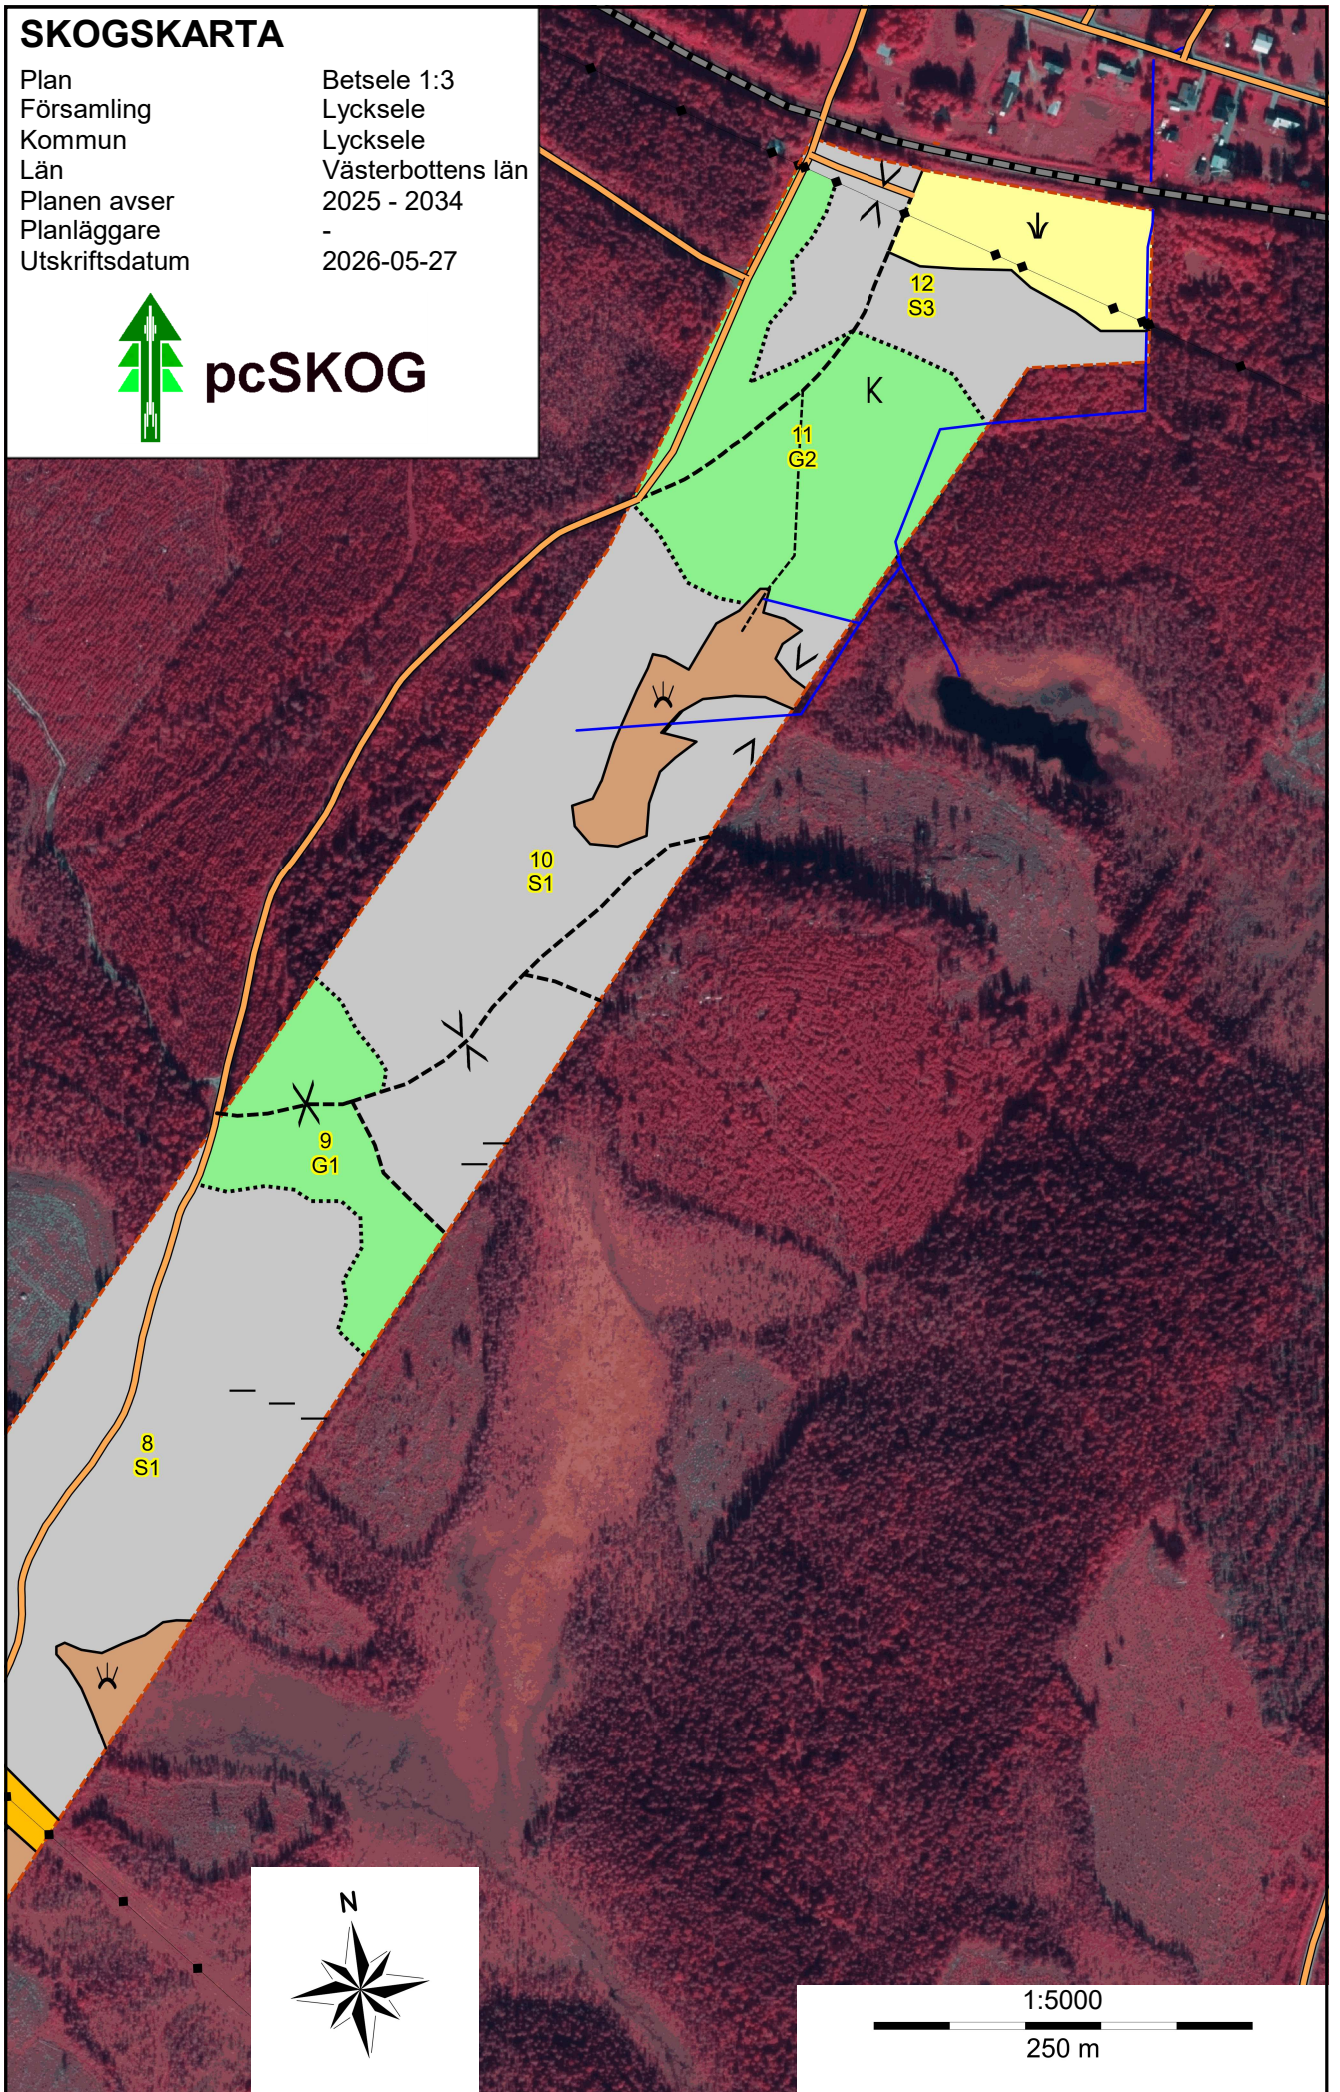

SKOGSKARTA

Plan
Församling
Kommun
Län
Planen avser
Planläggare
Utskriftsdatum

Betsle 1:3
Lycksele
Lycksele
Västerbottens län
2025 - 2034
-
2026-05-27

pcSKOG

SKOGSKARTA

Plan
Församling
Kommun
Län
Planen avser
Planläggare
Utskriftsdatum

Betsle 1:3
Lycksele
Lycksele
Västerbottens län
2025 - 2034
-
2026-05-27

pcSKOG

K
4
G1

100
K1

101
S2

3
S3

1
K1

1:5000
250 m