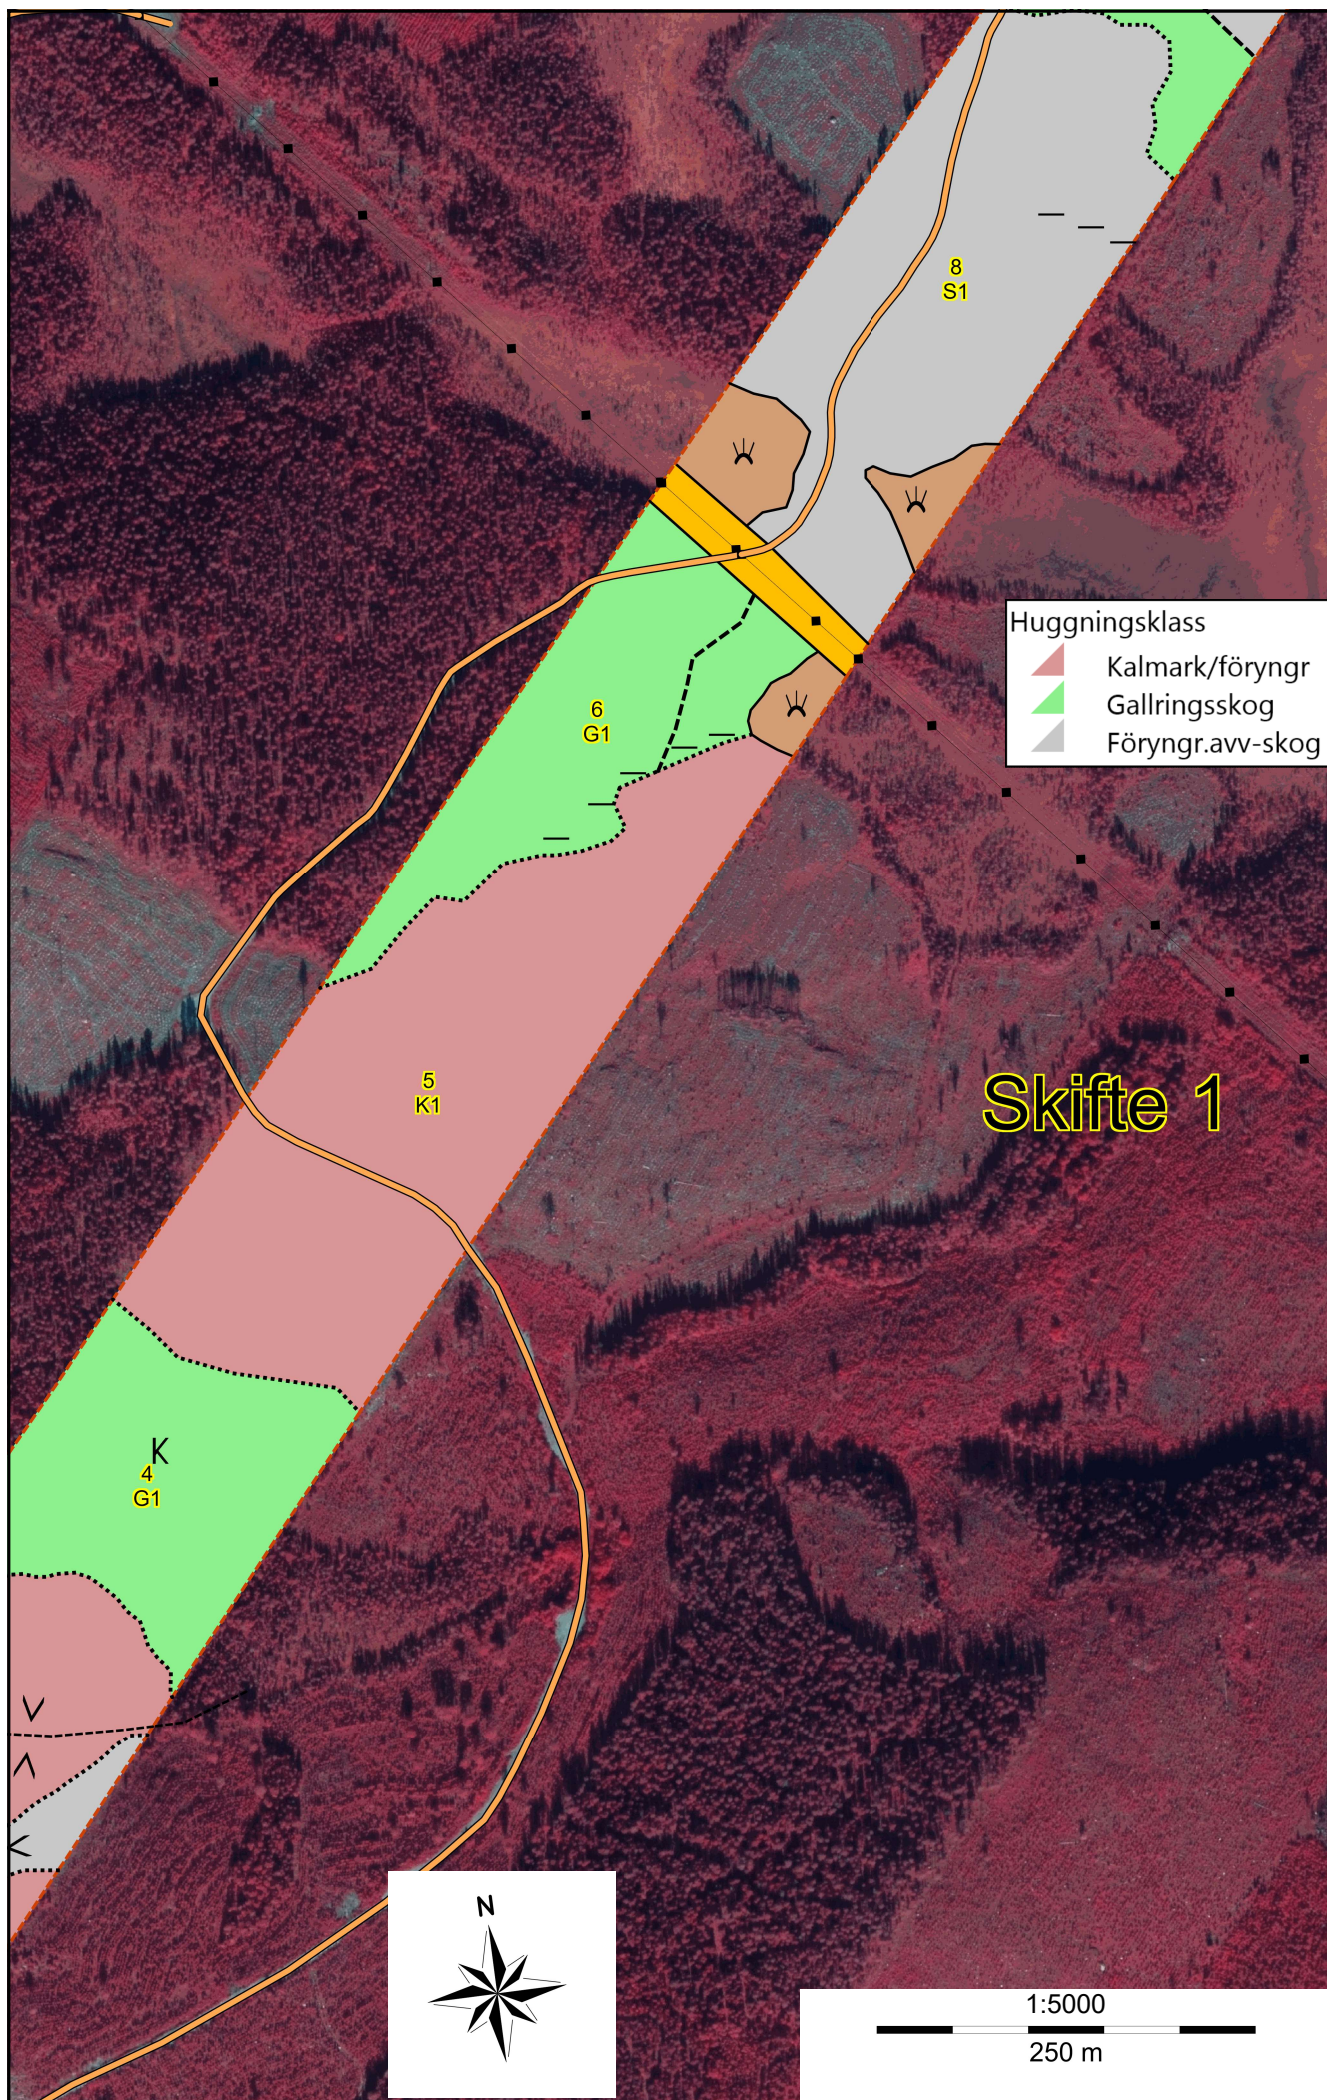

SKOGSKARTA

Plan
Församling
Kommun
Län
Planen avser
Planläggare
Utskriftsdatum

Betsle 1:3
Lycksele
Lycksele
Västerbottens län
2025 - 2034
-
2026-05-27

pcSKOG

SKOGSKARTA

Plan
Församling
Kommun
Län
Planen avser
Planläggare
Utskriftsdatum

Betsle 1:3
Lycksele
Lycksele
Västerbottens län
2025 - 2034
-
2026-05-27

pcSKOG

K
4
G1

100
K1

101
S2

3
S3

1
K1

1:5000
250 m